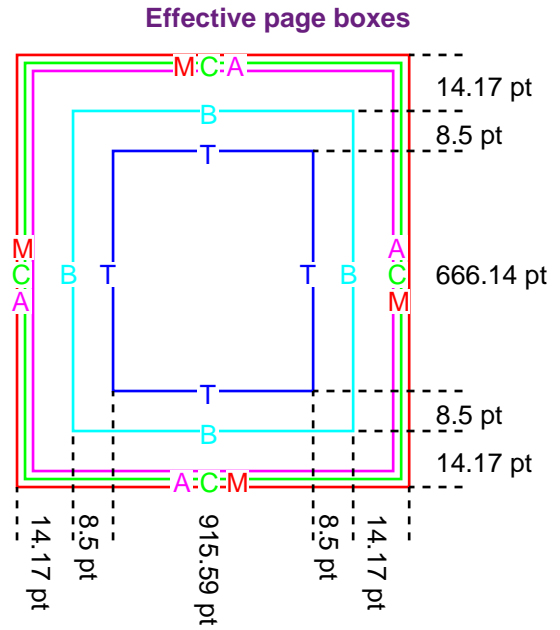

Page box	Defined size	Effective size
Media box (M)	960.95 x 711.5 pt	960.95 x 711.5 pt
Crop box (C)	960.95 x 711.5 pt	960.95 x 711.5 pt
Trim box (T)	915.59 x 666.14 pt	915.59 x 666.14 pt
Bleed box (B)	932.6 x 683.15 pt	932.6 x 683.15 pt
Art box (A)	not defined	960.95 x 711.5 pt

Image Information

Type	Color Space	Size (pixels)	Resolution (ppi)	Bits per channel	Page	Angle (degrees)	Shear	Flipped	Custom Transfer	Custom Halftone	Custom BG	Custom UCR
Color	CMYK	108x1571	346.9x346	8	1	0	-	-	-	-	-	-
Color	CMYK	1854x428	348.2x345.6	8	1	0	-	-	-	-	-	-
Color	CMYK	1925x392	318.2x315.6	8	1	0	-	-	-	-	-	-
Color	CMYK	2008x1571	348.2x346	8	1	0	-	-	-	-	-	-
Color	CMYK	2029x3142	318.3x316.2	8	1	0	-	-	-	-	-	-
Color	CMYK	2029x3142	318.3x316.2	8	1	0	-	-	-	-	-	-
Color	CMYK	228x1709	317.9x316.2	8	1	0	-	-	-	-	-	-
Color	CMYK	249x1571	347.8x346	8	1	0	-	-	-	-	-	-
Color	CMYK	283x348	304.3x302.4	8	1	0	-	-	-	-	-	-
Color	CMYK	283x348	304.3x302.6	8	1	0	-	-	-	-	-	-
Color	CMYK	283x348	304.3x302.6	8	1	0	-	-	-	-	-	-