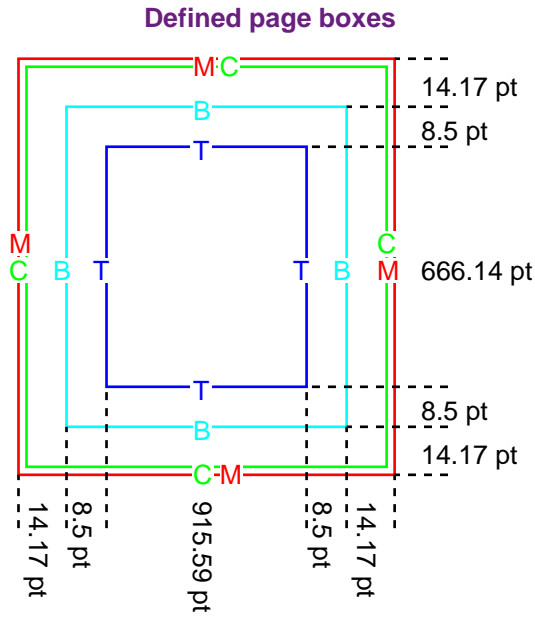

Page box	Defined size	Effective size
Media box (M)	960.95 x 711.5 pt	960.95 x 711.5 pt
Crop box (C)	960.95 x 711.5 pt	960.95 x 711.5 pt
Trim box (T)	915.59 x 666.14 pt	915.59 x 666.14 pt
Bleed box (B)	932.6 x 683.15 pt	932.6 x 683.15 pt
Art box (A)	not defined	960.95 x 711.5 pt

Image Information

Type	Color Space	Size (pixels)	Resolution (ppi)	Bits per channel	Page	Angle (degrees)	Shear	Flipped	Custom Transfer	Custom Halftone	Custom BG	Custom UCR
Color	CMYK	108x1571	346.9x346	8	1	0	-	-	-	-	-	-
Color	CMYK	1854x428	348.2x345.6	8	1	0	-	-	-	-	-	-
Color	CMYK	1925x392	318.2x315.6	8	1	0	-	-	-	-	-	-
Color	CMYK	2008x1571	348.2x346	8	1	0	-	-	-	-	-	-
Color	CMYK	2029x3142	318.3x316.2	8	1	0	-	-	-	-	-	-
Color	CMYK	2029x3142	318.3x316.2	8	1	0	-	-	-	-	-	-
Color	CMYK	228x1709	317.9x316.2	8	1	0	-	-	-	-	-	-
Color	CMYK	249x1571	347.8x346	8	1	0	-	-	-	-	-	-
Color	CMYK	283x348	304.3x302.4	8	1	0	-	-	-	-	-	-
Color	CMYK	283x348	304.3x302.6	8	1	0	-	-	-	-	-	-
Color	CMYK	283x348	304.3x302.6	8	1	0	-	-	-	-	-	-